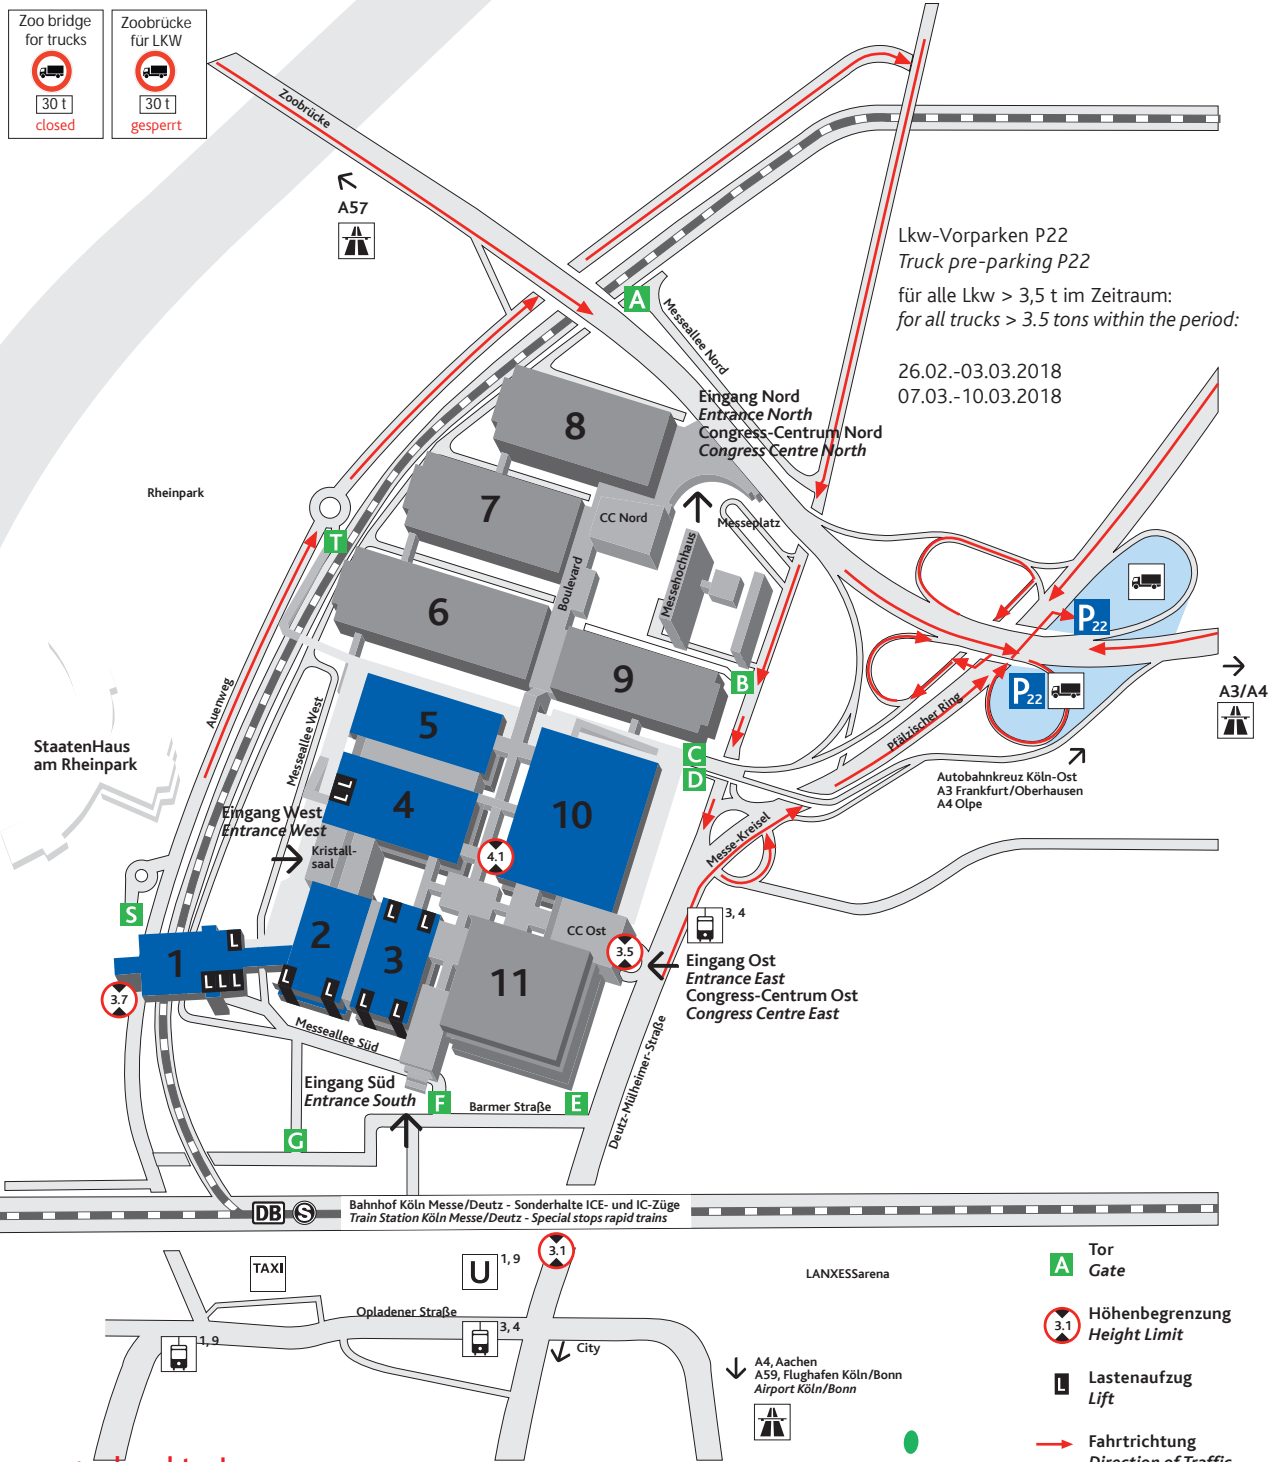

INTERNATIONALE EISENWARENMESSE KÖLN 04.03.-07.03.2018

Verkehrslenkungsplan · vehicle admission

INTERNATIONALE
EISENWARENMESSE
KÖLN

Öffnungszeiten/opening hours

Aussteller/exhibitors:	04.03. - 06.03.2018	08:00 - 19:00 Uhr / 08:00 a.m. to 07:00 p.m.
	07.03.2018	08:00 - 17:00 Uhr / 08:00 a.m. to 05:00 p.m.
Besucher/visitors:	04.03. - 06.03.2018	09:00 - 18:00 Uhr / 09:00 a.m. to 06:00 p.m.
	07.03.2018	09:00 - 17:00 Uhr / 09:00 a.m. to 05:00 p.m.

Aufbau/construction:

26.02.2018	07:00 - 22:00 Uhr / 07 a.m. to 10:00 p.m.
27.02.2018	07:00 - 22:00 Uhr / 07 a.m. to 10:00 p.m.
28.02.2018	07:00 - 22:00 Uhr / 07 a.m. to 10:00 p.m.
01.03.2018	07:00 - 24:00 Uhr / 07 a.m. to 10:00 p.m.
02.03.2018	00:00 - 24:00 Uhr / midnight to midnight
03.03.2018	00:00 - 20:00 Uhr / midnight to 08:00 p.m.

Abbau / dismantling:

07.03.2018	17:00 - 24:00 Uhr / 05. p.m. to midnigt
08.03.2018	00:00 - 24:00 Uhr / midnight to midnight
09.03.2018	07:00 - 24:00 Uhr / 07:00 a.m. to midnight
10.03.2018	07:00 - 12:00 Uhr / 07:00 a.m. to noon

Achtung, Höhenbegrenzungen beachten!
Please pay attention to the height limits!

An Messtagen ist das Abstellen von Lastkraftwagen im Messegelände nicht gestattet.
Lorries or vans may not be parked on the exhibition grounds during the fair.